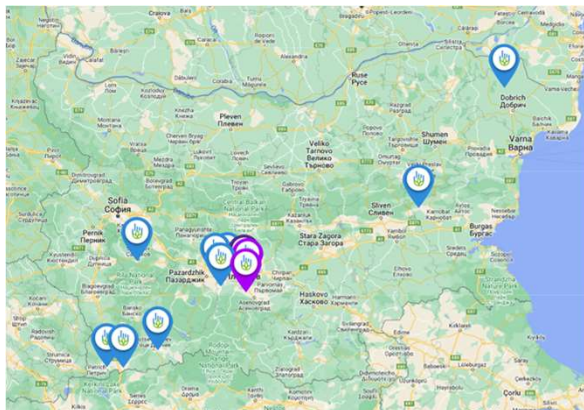

АгроХъб.БГ изгражда технологична инфраструктура в цяла България за услугата „Тестване преди инвестиране“.

Демо точки в страната

- Технологични решения според нуждите на всеки производител и спецификите на стопанството му
- Мрежа от демо точки във ферми с различно географско местоположение и размер, вид на отглежданите култури, специфики на почвата и климата
- Лесен достъп до реално действащи технологии

АгроХъб.БГ изгражда технологична инфраструктура в цяла България за услугата „Тестване преди инвестиране“.