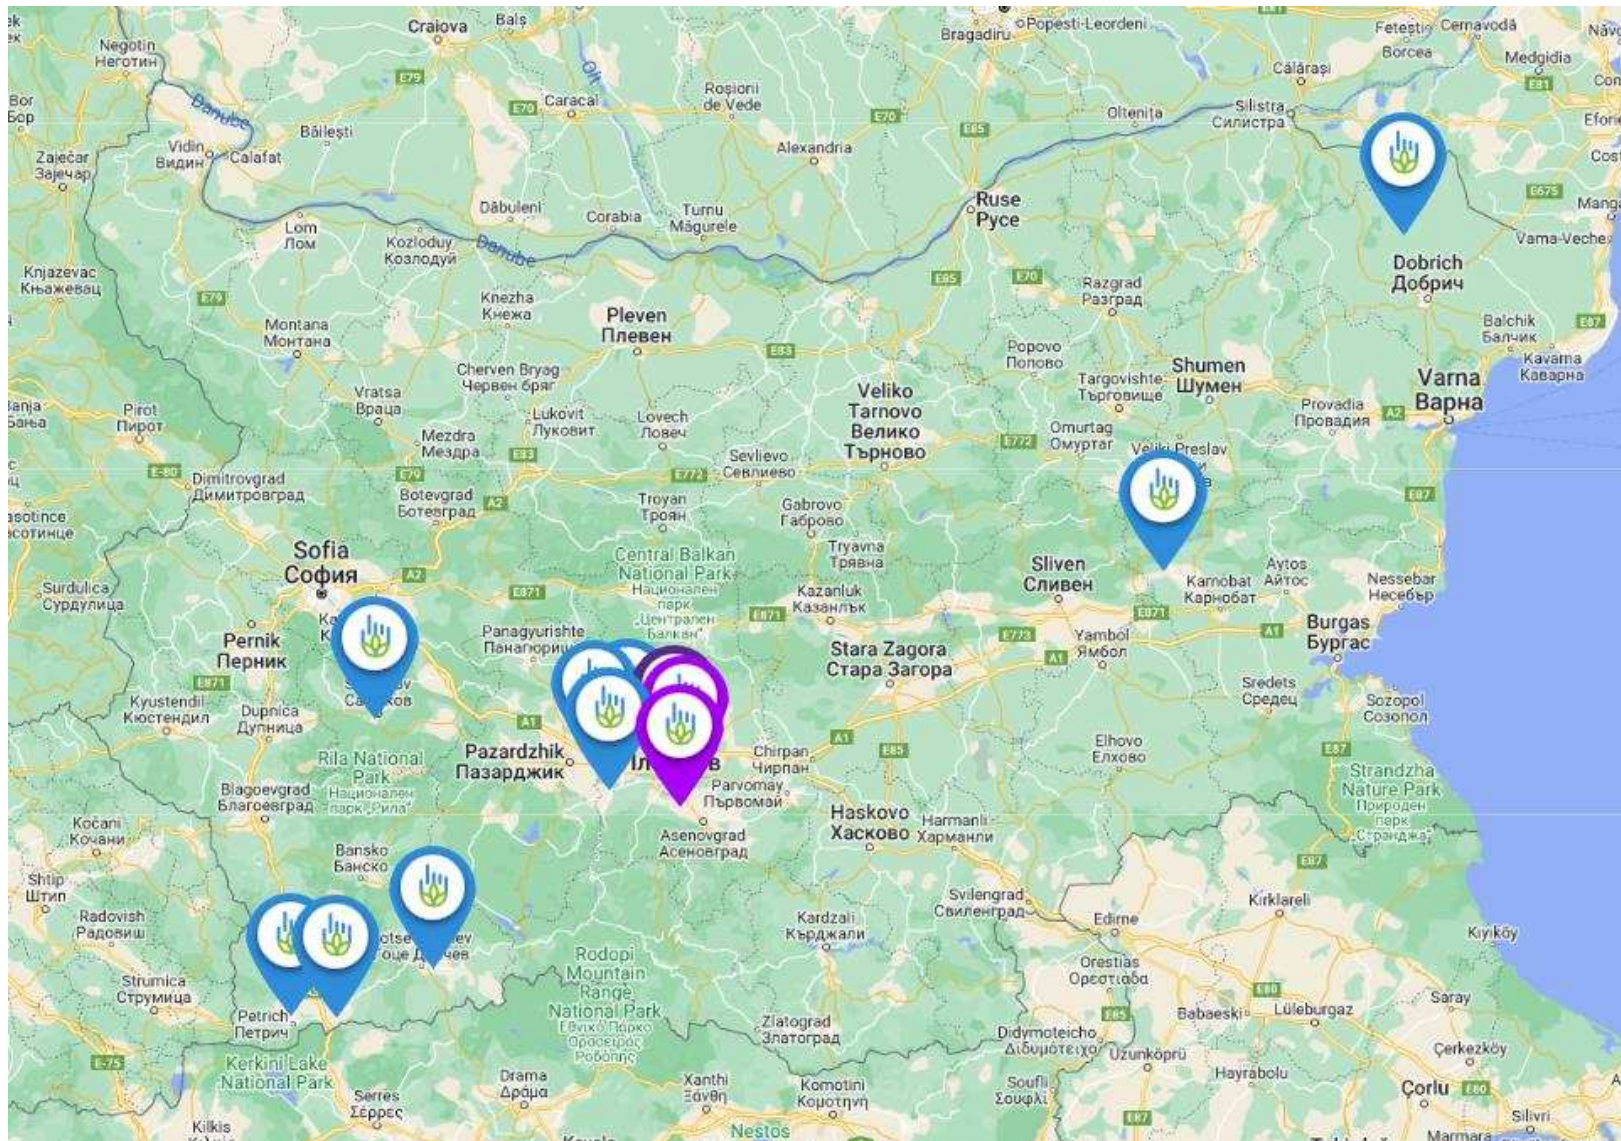

АгроХъб.БГ изгражда технологична инфраструктура в цяла България за услугата „Тестване преди инвестиране“.

Демо точки в страната

- Технологични решения според нуждите на всеки производител и спецификите на стопанството му
- Мрежа от демо точки във ферми с различно географско местоположение и размер, вид на отглежданите култури, специфики на почвата и климата
- Лесен достъп до реално действащи технологии